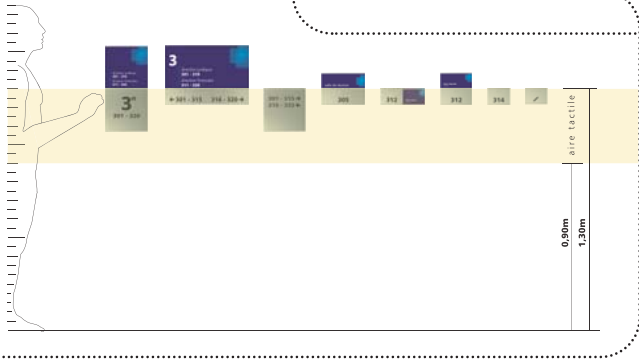

aluminium | アルミ
+ PMMA | アクリル

marcal full access

skwizmi 102
w 105 x h 75 x d 14mm
w 4,13 x h 2,95 x d 0,55"

skwizmi 103
w 148,5 x h 75 x d 14mm
w 5,84 x h 2,95 x d 0,55"

skwizmi 104
w 210 x h 75 x d 14mm
w 8,26 x h 2,95 x d 0,55"

skwizmi 105
w 297 x h 75 x d 14mm
w 11,69 x h 2,95 x d 0,55"

skwizmi 106
w 420 x h 75 x d 14mm
w 16,53 x h 2,95 x d 0,55"

skwizmi 302
w 105 x h 105 x d 14mm
w 4,13 x h 3,94 x d 0,55"

skwizmi 303
w 148,5 x h 105 x d 14mm
w 5,84 x h 4,13 x d 0,55"

skwizmi 315
w 1500 x h 105 x d 40mm
w 59,06 x h 4,13 x 1,57"

skwizmi 210
w 1000 x h 216 x d 40mm
w 39,37 x h 8,5 x d 1,57"

skwizmi 215
w 1500 x h 216 x d 40mm
w 59,06 x h 8,5 x d 1,57"

ski UA5
w 148,5 x h 75 x d 10mm
w 5,84 x h 2,95 x d 0,39"

ski UA4F
din A4
w 210 x h 297 x d 10mm
w 8,26 x h 11,69 x d 0,39"

ski UA3F
din A3
w 297 x h 420 x d 10mm
w 11,69 x h 16,53 x d 0,39"

ski UA4i
din A4
w 297 x h 210 x d 10mm
w 11,69 x h 8,26 x d 0,39"

ski UA3i
din A3
w 420 x h 297 x d 10mm
w 16,53 x h 11,69 x d 0,39"