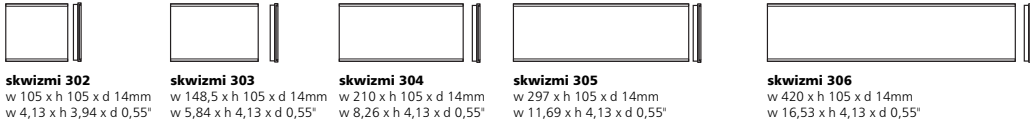

aluminium | アルミ
+ PMMA | アクリル

marcal full access

skwizmi 102
w 105 x h 75 x d 14mm
w 4,13 x h 2,95 x d 0,55"

skwizmi 103
w 148,5 x h 75 x d 14mm
w 5,84 x h 2,95 x d 0,55"

skwizmi 104
w 210 x h 75 x d 14mm
w 8,26 x h 2,95 x d 0,55"

skwizmi 105
w 297 x h 75 x d 14mm
w 11,69 x h 2,95 x d 0,55"

skwizmi 106
w 420 x h 75 x d 14mm
w 16,53 x h 2,95 x d 0,55"

skwizmi 302
w 105 x h 105 x d 14mm
w 4,13 x h 3,94 x d 0,55"

skwizmi 303
w 148,5 x h 105 x d 14mm
w 5,84 x h 4,13 x d 0,55"

skwizmi 304
w 210 x h 105 x d 14mm
w 8,26 x h 4,13 x d 0,55"

skwizmi 305
w 297 x h 105 x d 14mm
w 11,69 x h 4,13 x d 0,55"

skwizmi 306
w 420 x h 105 x d 14mm
w 16,53 x h 4,13 x d 0,55"

skwizmi 203
w 148,5 x h 216 x d 14mm
w 5,84 x h 8,5 x d 0,55"