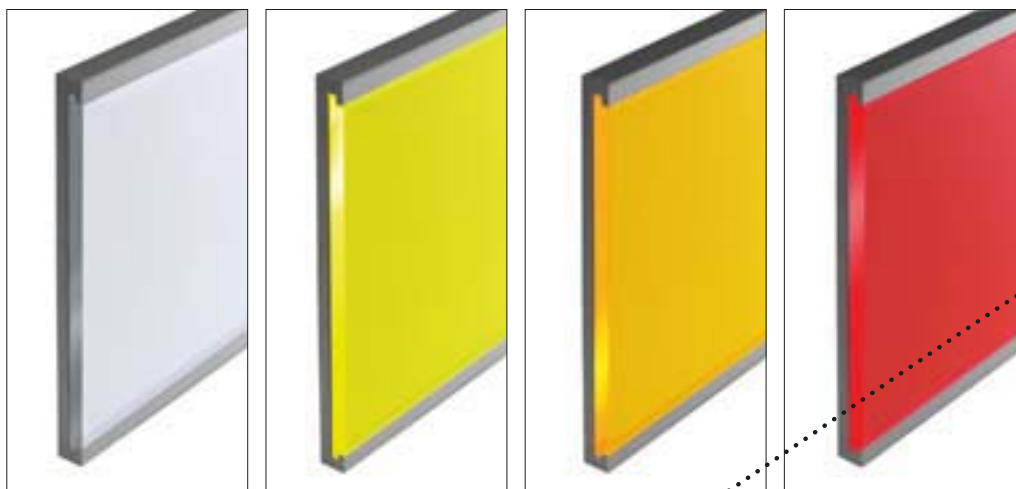

marcal

www.marcal.fr

aluminium : anodisé naturel | natural anodized, anodizado natural, anodizzato naturale, naturfarbgeeloxiert, アルミナチュラル