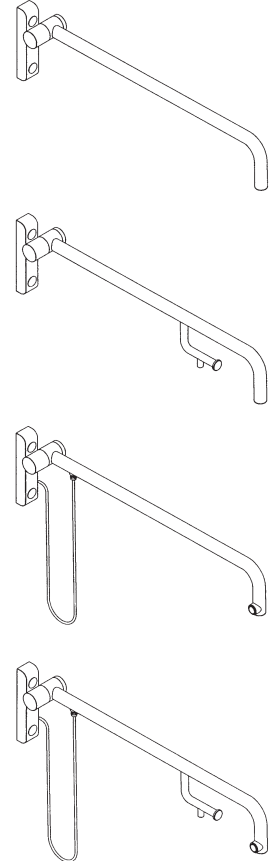

**Vieler Stützklappgriffe 600 und 850 mm –
Edelstahl**

Hochwertiges Material mit matt gebürsteter, pflegeleichter Oberfläche.

**Vieler cantilever grab rail 600 and 850 mm –
stainless steel**

Maintenance free brushed satin stainless steel.

ER.BAR.7030.SG.R*
ER.BAR.7030.SG.L*
600 mm

ER.BAR.7031.SG.R*
ER.BAR.7031.SG.L*
850 mm

ER.BAR.7032.SG.R*
ER.BAR.7032.SG.L*
850 mm, mit WC-Rollenhalter
with toilet roll holder

ER.BAR.7034.SG.R*
ER.BAR.7034.SG.L*
850 mm, mit Taster
with unbuilt cistern
flush button

ER.BAR.7035.SG.R*
ER.BAR.7035.SG.L*
850 mm, mit Taster und
WC-Rollenhalter
with unbuilt cistern
flush button
and toilet roll holder

ER.BAR.7070.RL
Rückenlehne, ohne Zubehör
Backrest, w/o mountings

**Stützklappgriff-Befestigung
Fixings for cantilever grab rail**

ZU.BAR.7097.BM

Beton	Concrete
Kalksandstein	Lime stone
Ziegelvollstein	Solid brick

ZU.BAR.7102.BM

Lochziegel	Perforated brick
Gasbeton	aerated concrete

ZU.BAR.7100.BM

Vorwandinstallation mit Hinterfütterung	Drywall (concealed plumbing)

**Zubehör für Rückenlehne
Fixings for backrest**

ZU.BAR.7092.RL
25 mm, Wandmontage
Wall mounting

ZU.BAR.7093.RL
150 mm, Wandmontage
Wall mounting

ZU.BAR.7094.RL
Montage mit Stützklappgriffen
Mounting with cantilever grab rails

* **R** = rechts / right
* **L** = links / left