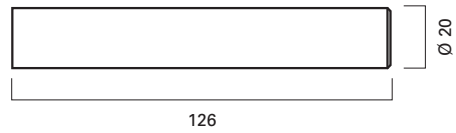

**Vieler toilet roll holder and spare toilet roll holder
range SR – stainless steel**

Maintenance free brushed satin stainless steel.