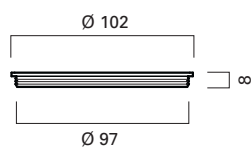

**Zubehör
Spare parts**