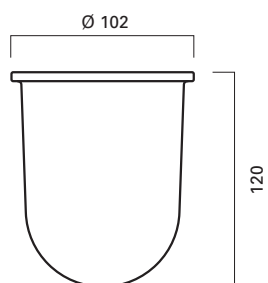

**Vieler toilet brush set
range SR – stainless steel**

Maintenance free brushed satin stainless steel.

ER.SR.6558.WC

**Zubehör
Spare parts**

ZU.SR.1249.WC

ZU.SR.2291.WC

ZU.SR.1162.WC

ZU.SR.6554.WC