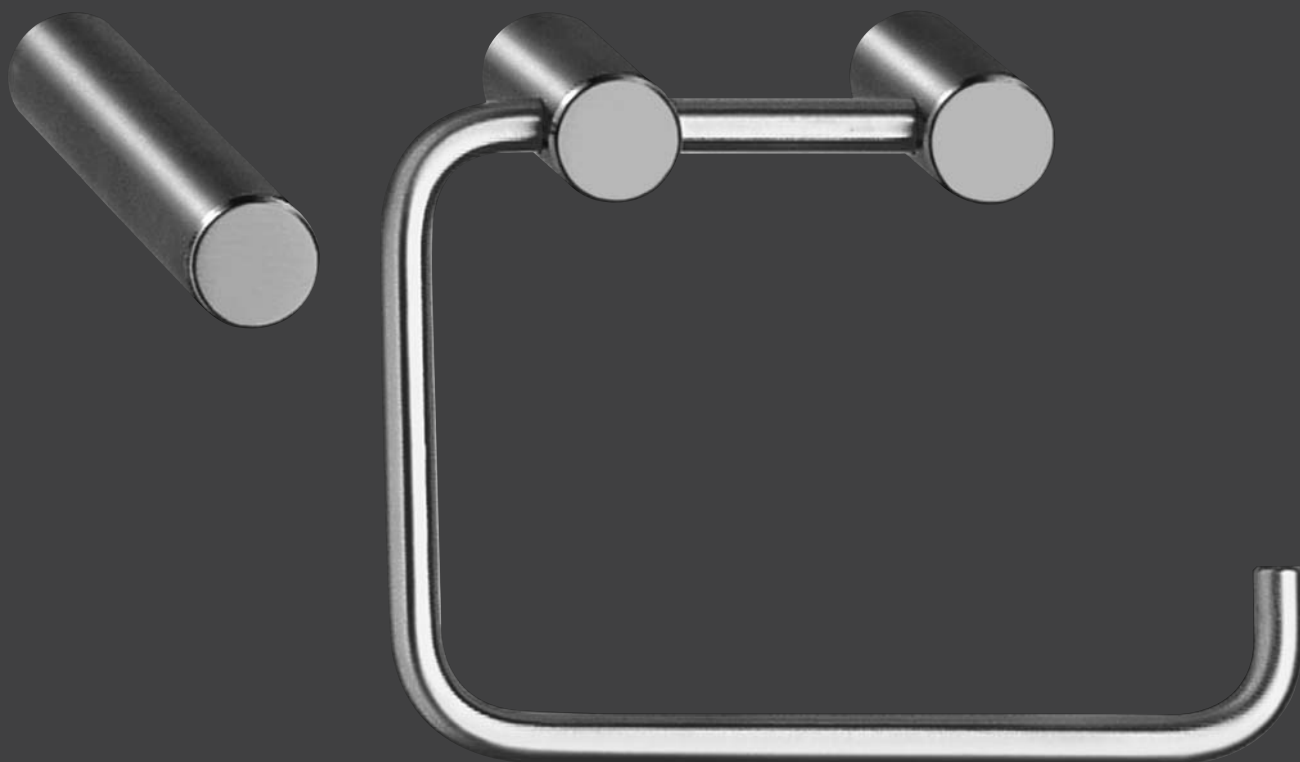

ZU.SR.0776.SF

Vieler WC-Bürstengarnitur
Serie SR – Edelstahl

Vieler toilet brush set
range SR – stainless steel

**Vieler WC-Bürstengarnitur
Serie SR – Edelstahl**

Hochwertiges Material mit matt gebürsteter, pflegeleichter Oberfläche.

**Vieler toilet brush set
range SR – stainless steel**

Maintenance free brushed satin stainless steel.

ER.SR.6558.WC

**Zubehör
Spare parts**

ZU.SR.1249.WC

ZU.SR.2291.WC

ZU.SR.1162.WC

ZU.SR.6554.WC

**Vieler WC-Rollenhalter und WC-Reserve-Rollenhalter
Serie SR – Edelstahl**

Hochwertiges Material mit matt gebürsteter, pflegeleichter Oberfläche.

ER.SR.6520.RH

**Vieler toilet roll holder and spare toilet roll holder
range SR – stainless steel**

Maintenance free brushed satin stainless steel.

ER.SR.6522.RR

Vieler Haltegriffe 600 und 800 mm – Edelstahl

Hochwertiges Material mit matt gebürsteter, pflegeleichter Oberfläche.

Vieler grab rail 600 and 800 mm – stainless steel