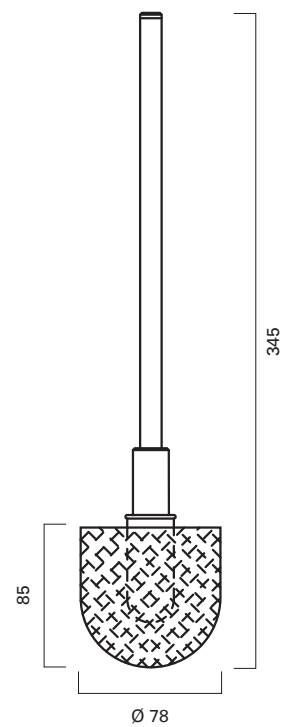

Explanation of product code

ER. SR. 6520. RH

Vieler Piktogramme
Serie SK – Edelstahl

Hochwertiges Material, 1 mm dick, mit matt gebürsteter,
pflegeleichter Oberfläche, selbstklebend, 110 x 110 mm.

Vieler symbols
range SK – stainless steel

**Vieler toilet brush set
range SR – stainless steel**

Maintenance free brushed satin stainless steel.

ER.SR.6558.WC

**Zubehör
Spare parts**

ZU.SR.1249.WC

ZU.SR.2291.WC

ZU.SR.1162.WC

ZU.SR.6554.WC

**Vieler WC-Rollenhalter und WC-Reserve-Rollenhalter
Serie SR – Edelstahl**

Hochwertiges Material mit matt gebürsteter, pflegeleichter Oberfläche.

ER.SR.6520.RH

**Vieler toilet roll holder and spare toilet roll holder
range SR – stainless steel**