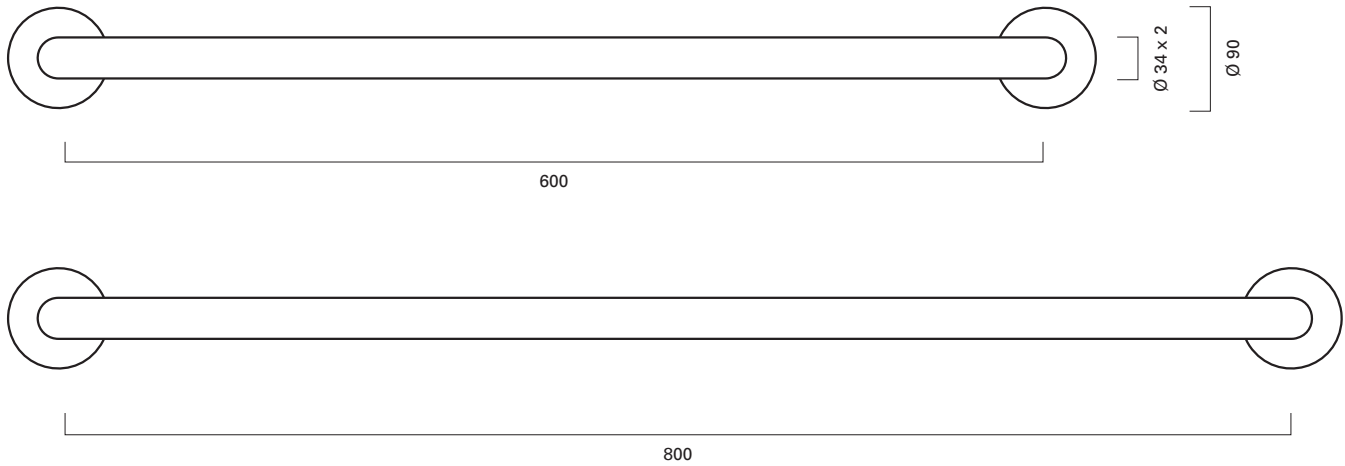

Vieler Haltegriffe 600 und 800 mm – Edelstahl

Hochwertiges Material mit matt gebürsteter, pflegeleichter Oberfläche.

Vieler grab rail 600 and 800 mm – stainless steel

Maintenance free brushed satin stainless steel.

ER.BAR.7002.HG 600 mm
ER.BAR.7003.HG 800 mm

Rosetten-Befestigung
Fixings

ZU.BAR.7095.BM

Beton	Concrete
Kalksandstein	Lime stone
Ziegelvollstein	Solid brick
Lochziegel	Perforated brick
Gasbeton	aerated concrete

ZU.BAR.7099.BM

Vorwandinstallation mit Hinterfütterung	Drywall (concealed plumbing)