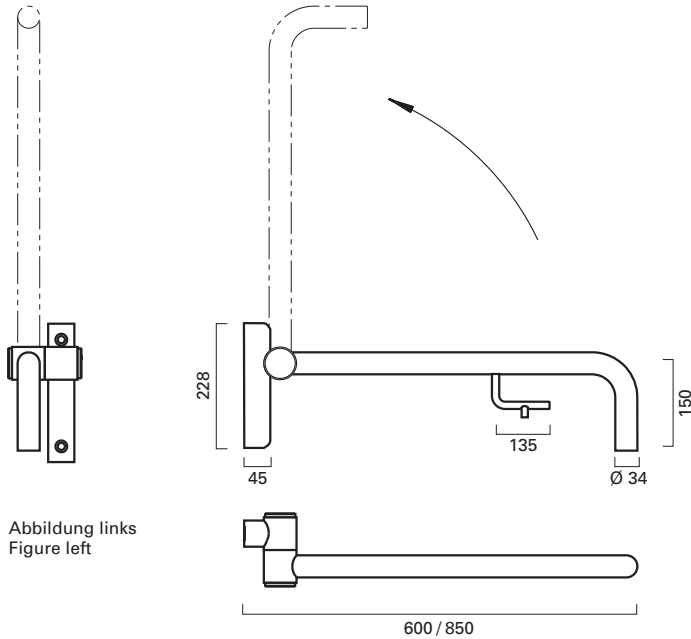

ZU.BAR.7099.BM

Vorwandinstallation mit Hinterfütterung	Drywall (concealed plumbing)
--	---------------------------------

**Vieler Stützklappgriffe 600 und 850 mm –
Edelstahl**

Hochwertiges Material mit matt gebürsteter, pflegeleichter Oberfläche.

Abbildung links
Figure left

**Vieler cantilever grab rail 600 and 850 mm –
stainless steel**

Maintenance free brushed satin stainless steel.

ER.BAR.7030.SG.R*
ER.BAR.7030.SG.L*
600 mm

ER.BAR.7031.SG.R*
ER.BAR.7031.SG.L*
850 mm

ER.BAR.7032.SG.R*
ER.BAR.7032.SG.L*
850 mm, mit WC-Rollenhalter
with toilet roll holder

ER.BAR.7034.SG.R*
ER.BAR.7034.SG.L*
850 mm, mit Taster
with unbuilt cistern
flush button

ER.BAR.7035.SG.R*
ER.BAR.7035.SG.L*
850 mm, mit Taster und
WC-Rollenhalter
with unbuilt cistern
flush button
and toilet roll holder