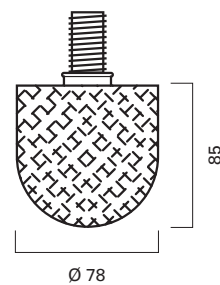

ZU.SR.0776.SF

Vieler WC-Bürstengarnitur
Serie SR – Edelstahl

Vieler toilet brush set
range SR – stainless steel

**Vieler WC-Bürstengarnitur
Serie SR – Edelstahl**

Hochwertiges Material mit matt gebürsteter, pflegeleichter Oberfläche.

**Vieler toilet brush set
range SR – stainless steel**

Maintenance free brushed satin stainless steel.

ER.SR.6558.WC

**Zubehör
Spare parts**

ZU.SR.1249.WC

ZU.SR.2291.WC

ZU.SR.1162.WC

ZU.SR.6554.WC

**Vieler WC-Rollenhalter und WC-Reserve-Rollenhalter
Serie SR – Edelstahl**

Hochwertiges Material mit matt gebürsteter, pflegeleichter Oberfläche.

ER.SR.6520.RH

**Vieler toilet roll holder and spare toilet roll holder
range SR – stainless steel**

Maintenance free brushed satin stainless steel.

ER.SR.6522.RR

Vieler Haltegriffe 600 und 800 mm – Edelstahl

Hochwertiges Material mit matt gebürsteter, pflegeleichter Oberfläche.

Vieler grab rail 600 and 800 mm – stainless steel