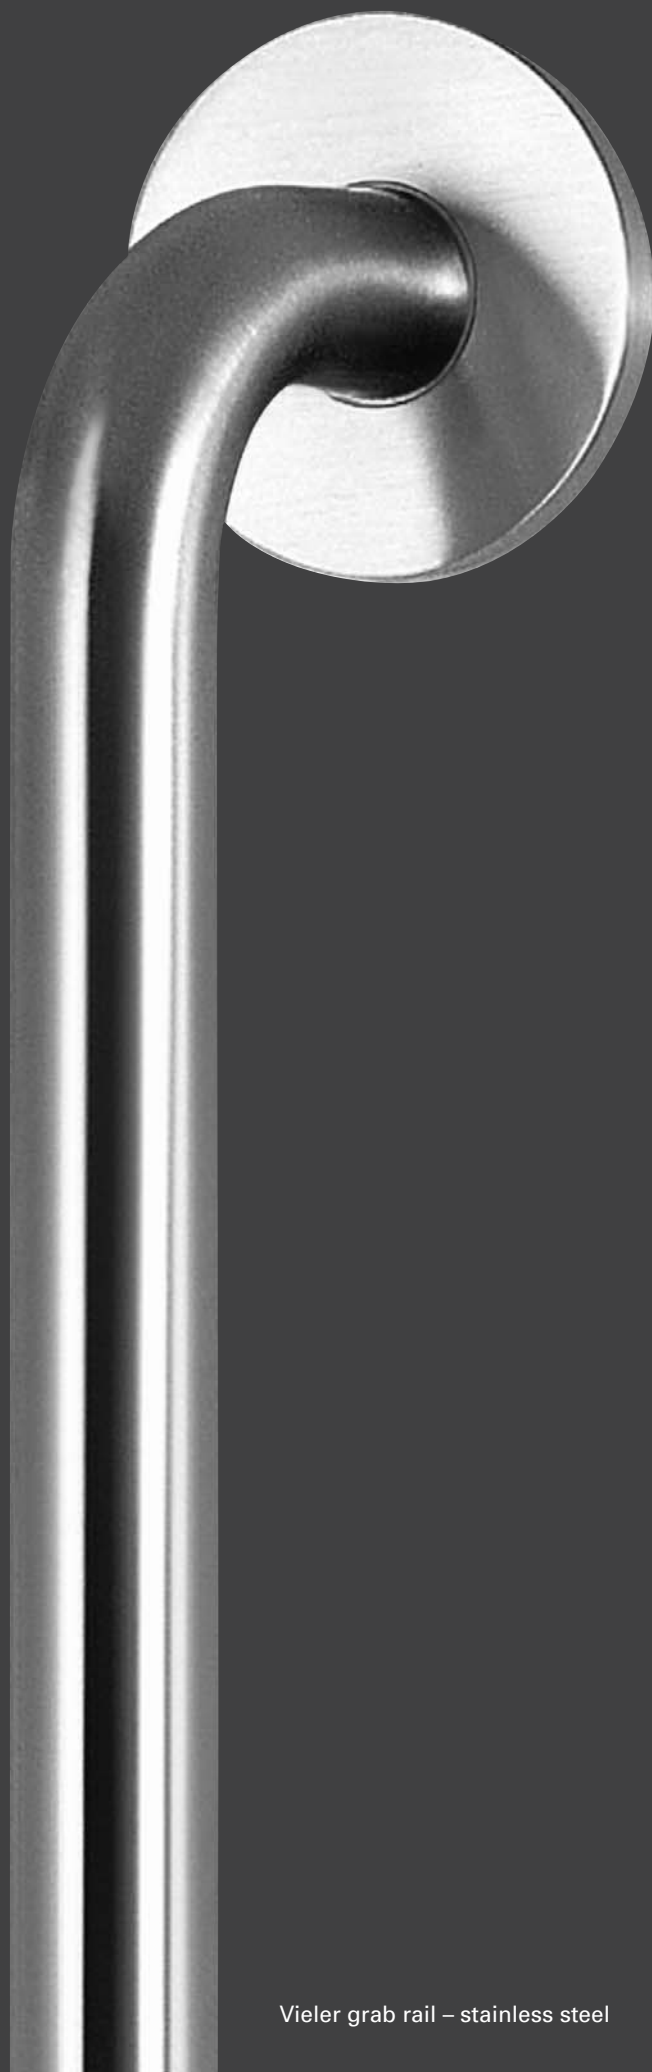

ER.SR.6522.RR